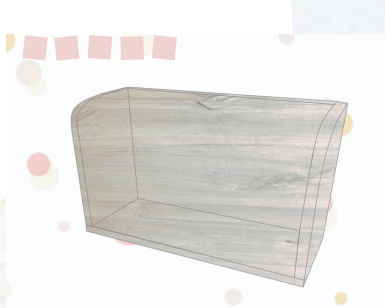

Colores / Códigos

Santorini

Cod.
EL142 (largo)
EC133 (corto)