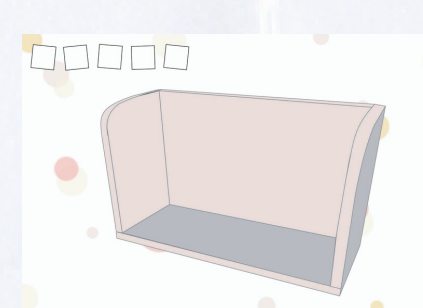

Gris

Cod.
EL143 (largo)
EC132 (corto)